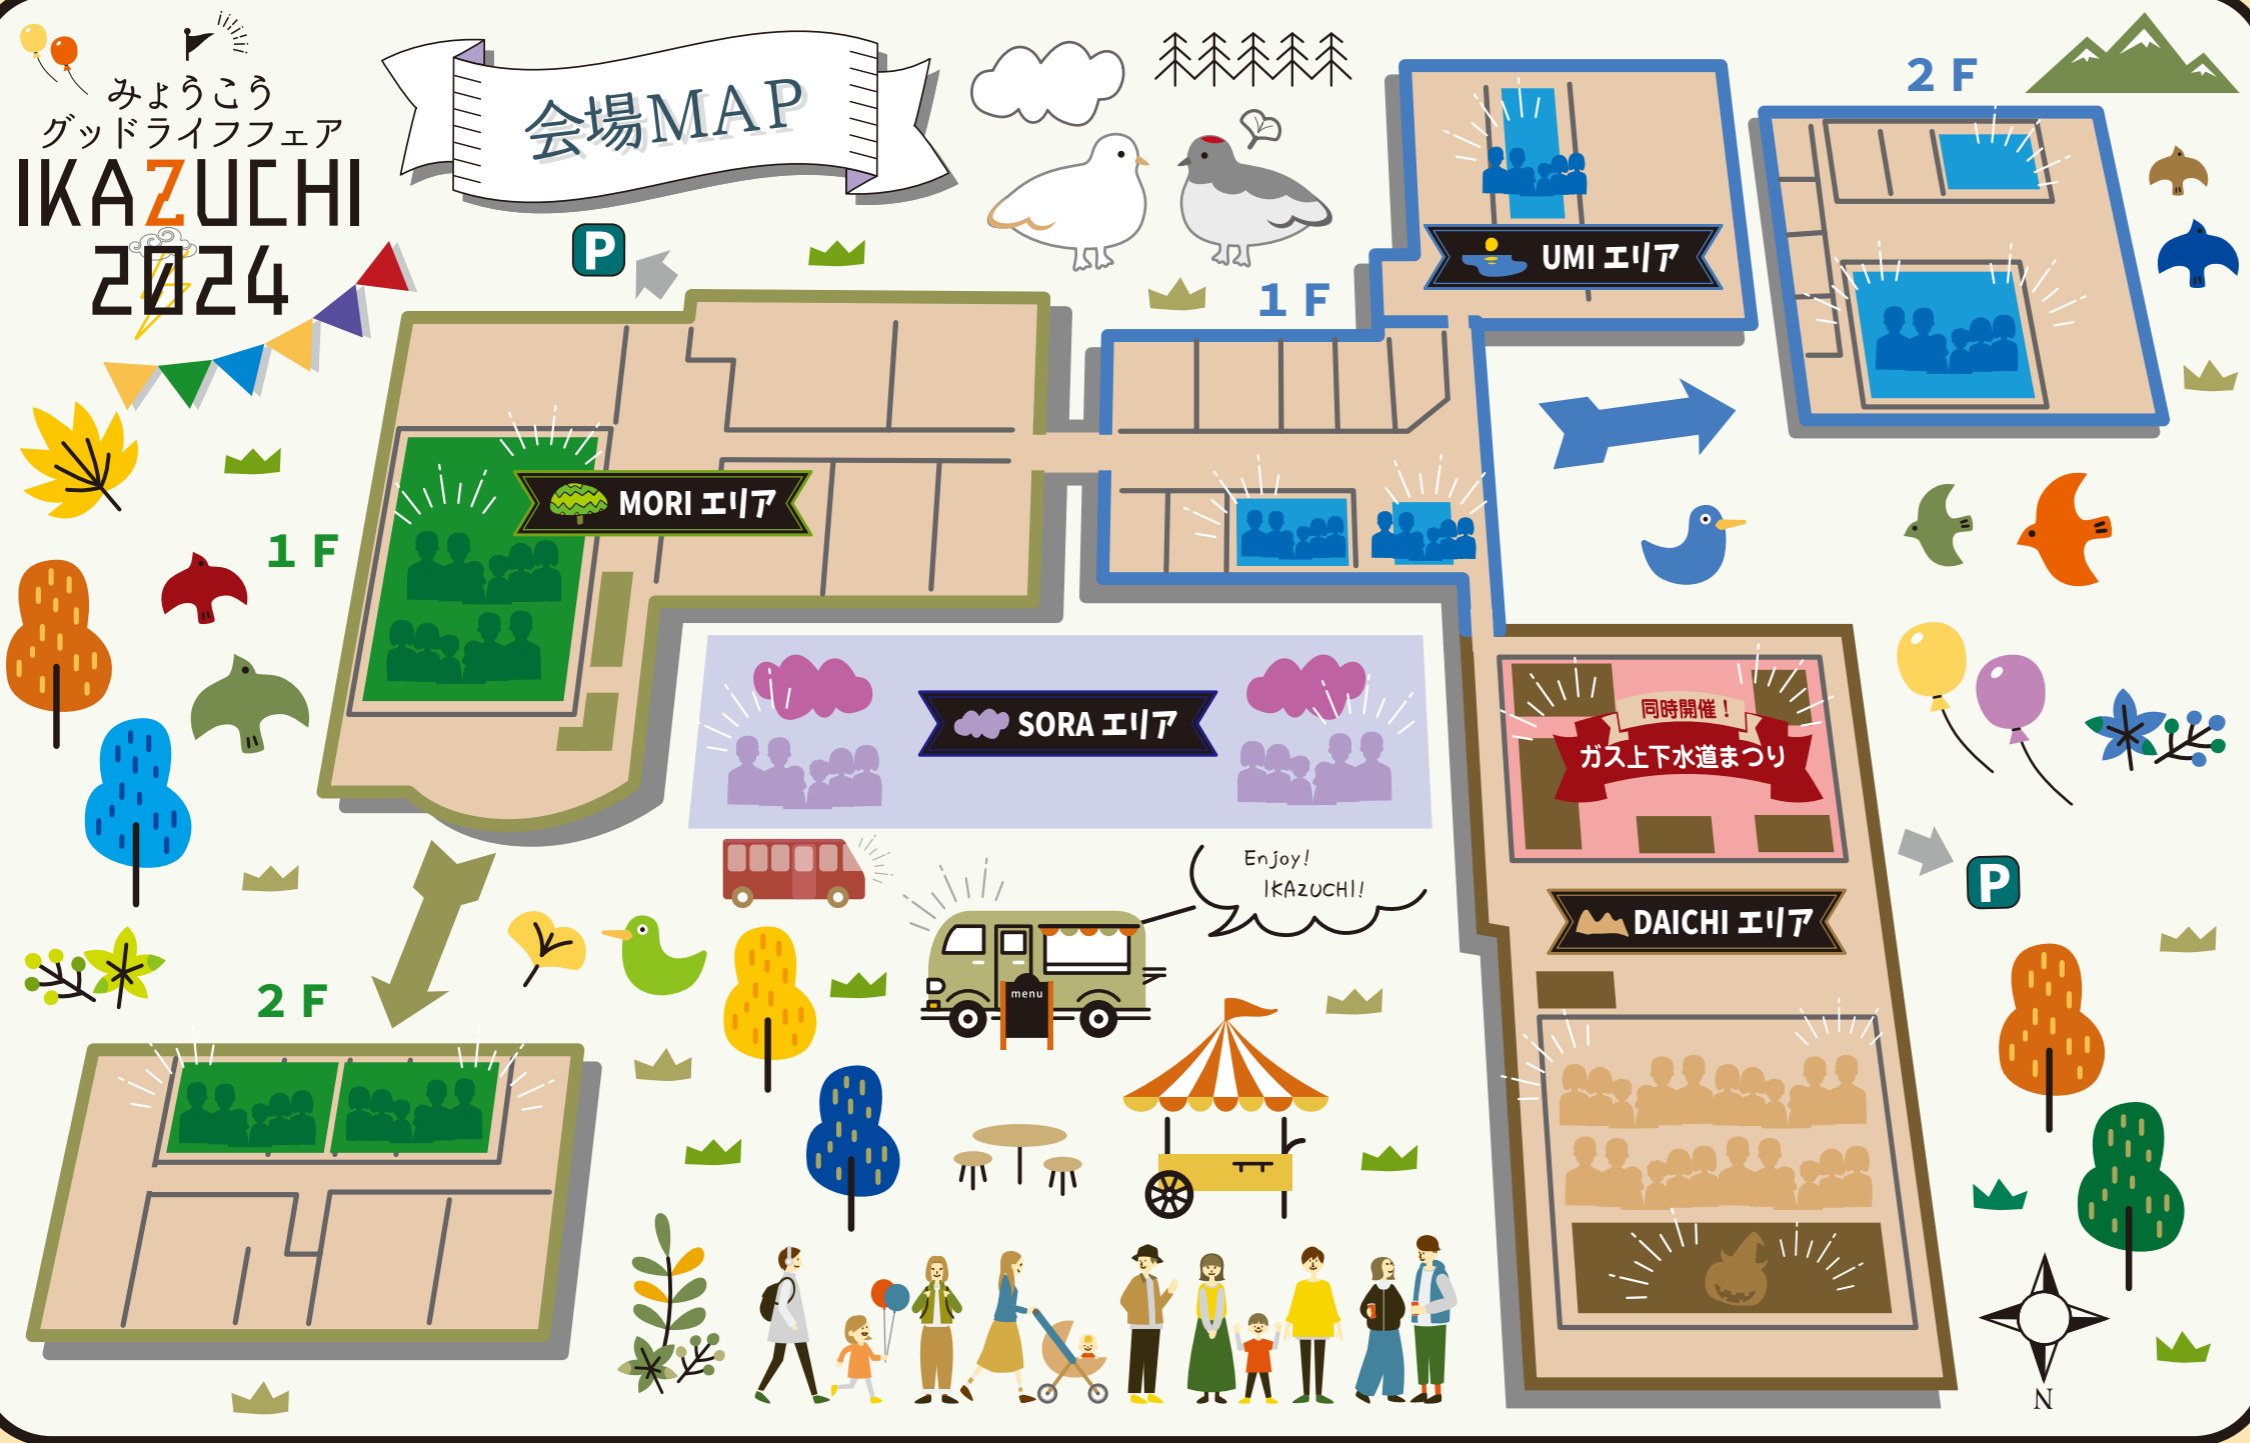

## 主なイベント

### 空撮ドローン映像公開コンテスト

私たちが普段見ることのできない空からの視点、妙高の溢れる魅力を3分の動画に詰め込み、それぞれのチームがその技術を競うコンテスト。今年は第3回を数え、来場者の皆さまからも審査に加わっていただく予定。空からの空中散歩、知られざる妙高の魅力をご覧ください。

### 障がい者福祉施設の 物品販売

「ワークセンターこでまり」「りんどうの里」「ほっと妙高ワークセンター」「障がい者サポートセンターのぞみ」が、スゲ細工の春駒やリース、布製品、ウエス、手作りのチーズタルトやマフィン、クッキーなどを販売します。

…などなど、いろいろなイベントが盛りだくさん! (詳しくは、裏面(マップ)をご覧ください)

みようこう  
グッドライフフェア  
**IKAZUCHI**  
2024

会場MAP

**UMI エリア 1F** (総合コミセン1F)

総合案内 (案内、スタンプラリー、フードドライブ受付)  
ドローン空撮映像コンテスト公開審査 (13:00 ~ 15:00)  
環境巡回展示 / 環境標語・環境ポスター展示  
えほんのへや (10:30 ~ 11:00)  
おはなしのがい (14:00 ~ 14:30)

**UMI エリア 2F** (総合コミセン2F)

みようこう給食堂 (11:00 ~ 13:30) ※要事前チケット  
地域づくり協議会取組発表会 (15:00 ~ 16:30)  
ジャックポット人権講話会 (14:00 ~ 15:30)